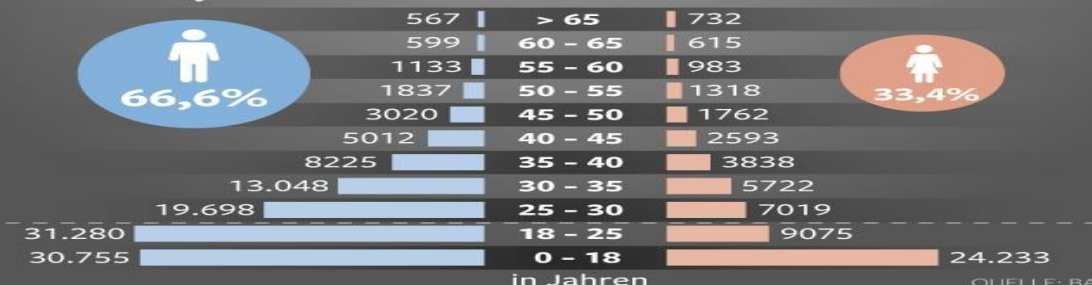

FAKTEN ÜBER FLÜCHTLINGE in Deutschland

1 Die Zahl der Asylanträge steigt enorm an

QUELLE: BUNDESAMT FÜR MIGRATION UND FLÜCHTLINGE (BAMF)

2 Die meisten Flüchtlinge kommen aus Syrien

Hauptherkunftsländer der Asylbewerber
im ersten Halbjahr 2015 in Prozent

QUELLE: BAMF

3 Die meisten Flüchtlinge sind muslimischen Glaubens

Religion der Asylbewerber im Jahr 2014

QUELLE: BAMF, AUF ANFRAGE DER "WELT"

4 Mehr als die Hälfte der Flüchtlinge ist jünger als 25

Asylbewerber nach Alter und Geschlecht in 2014